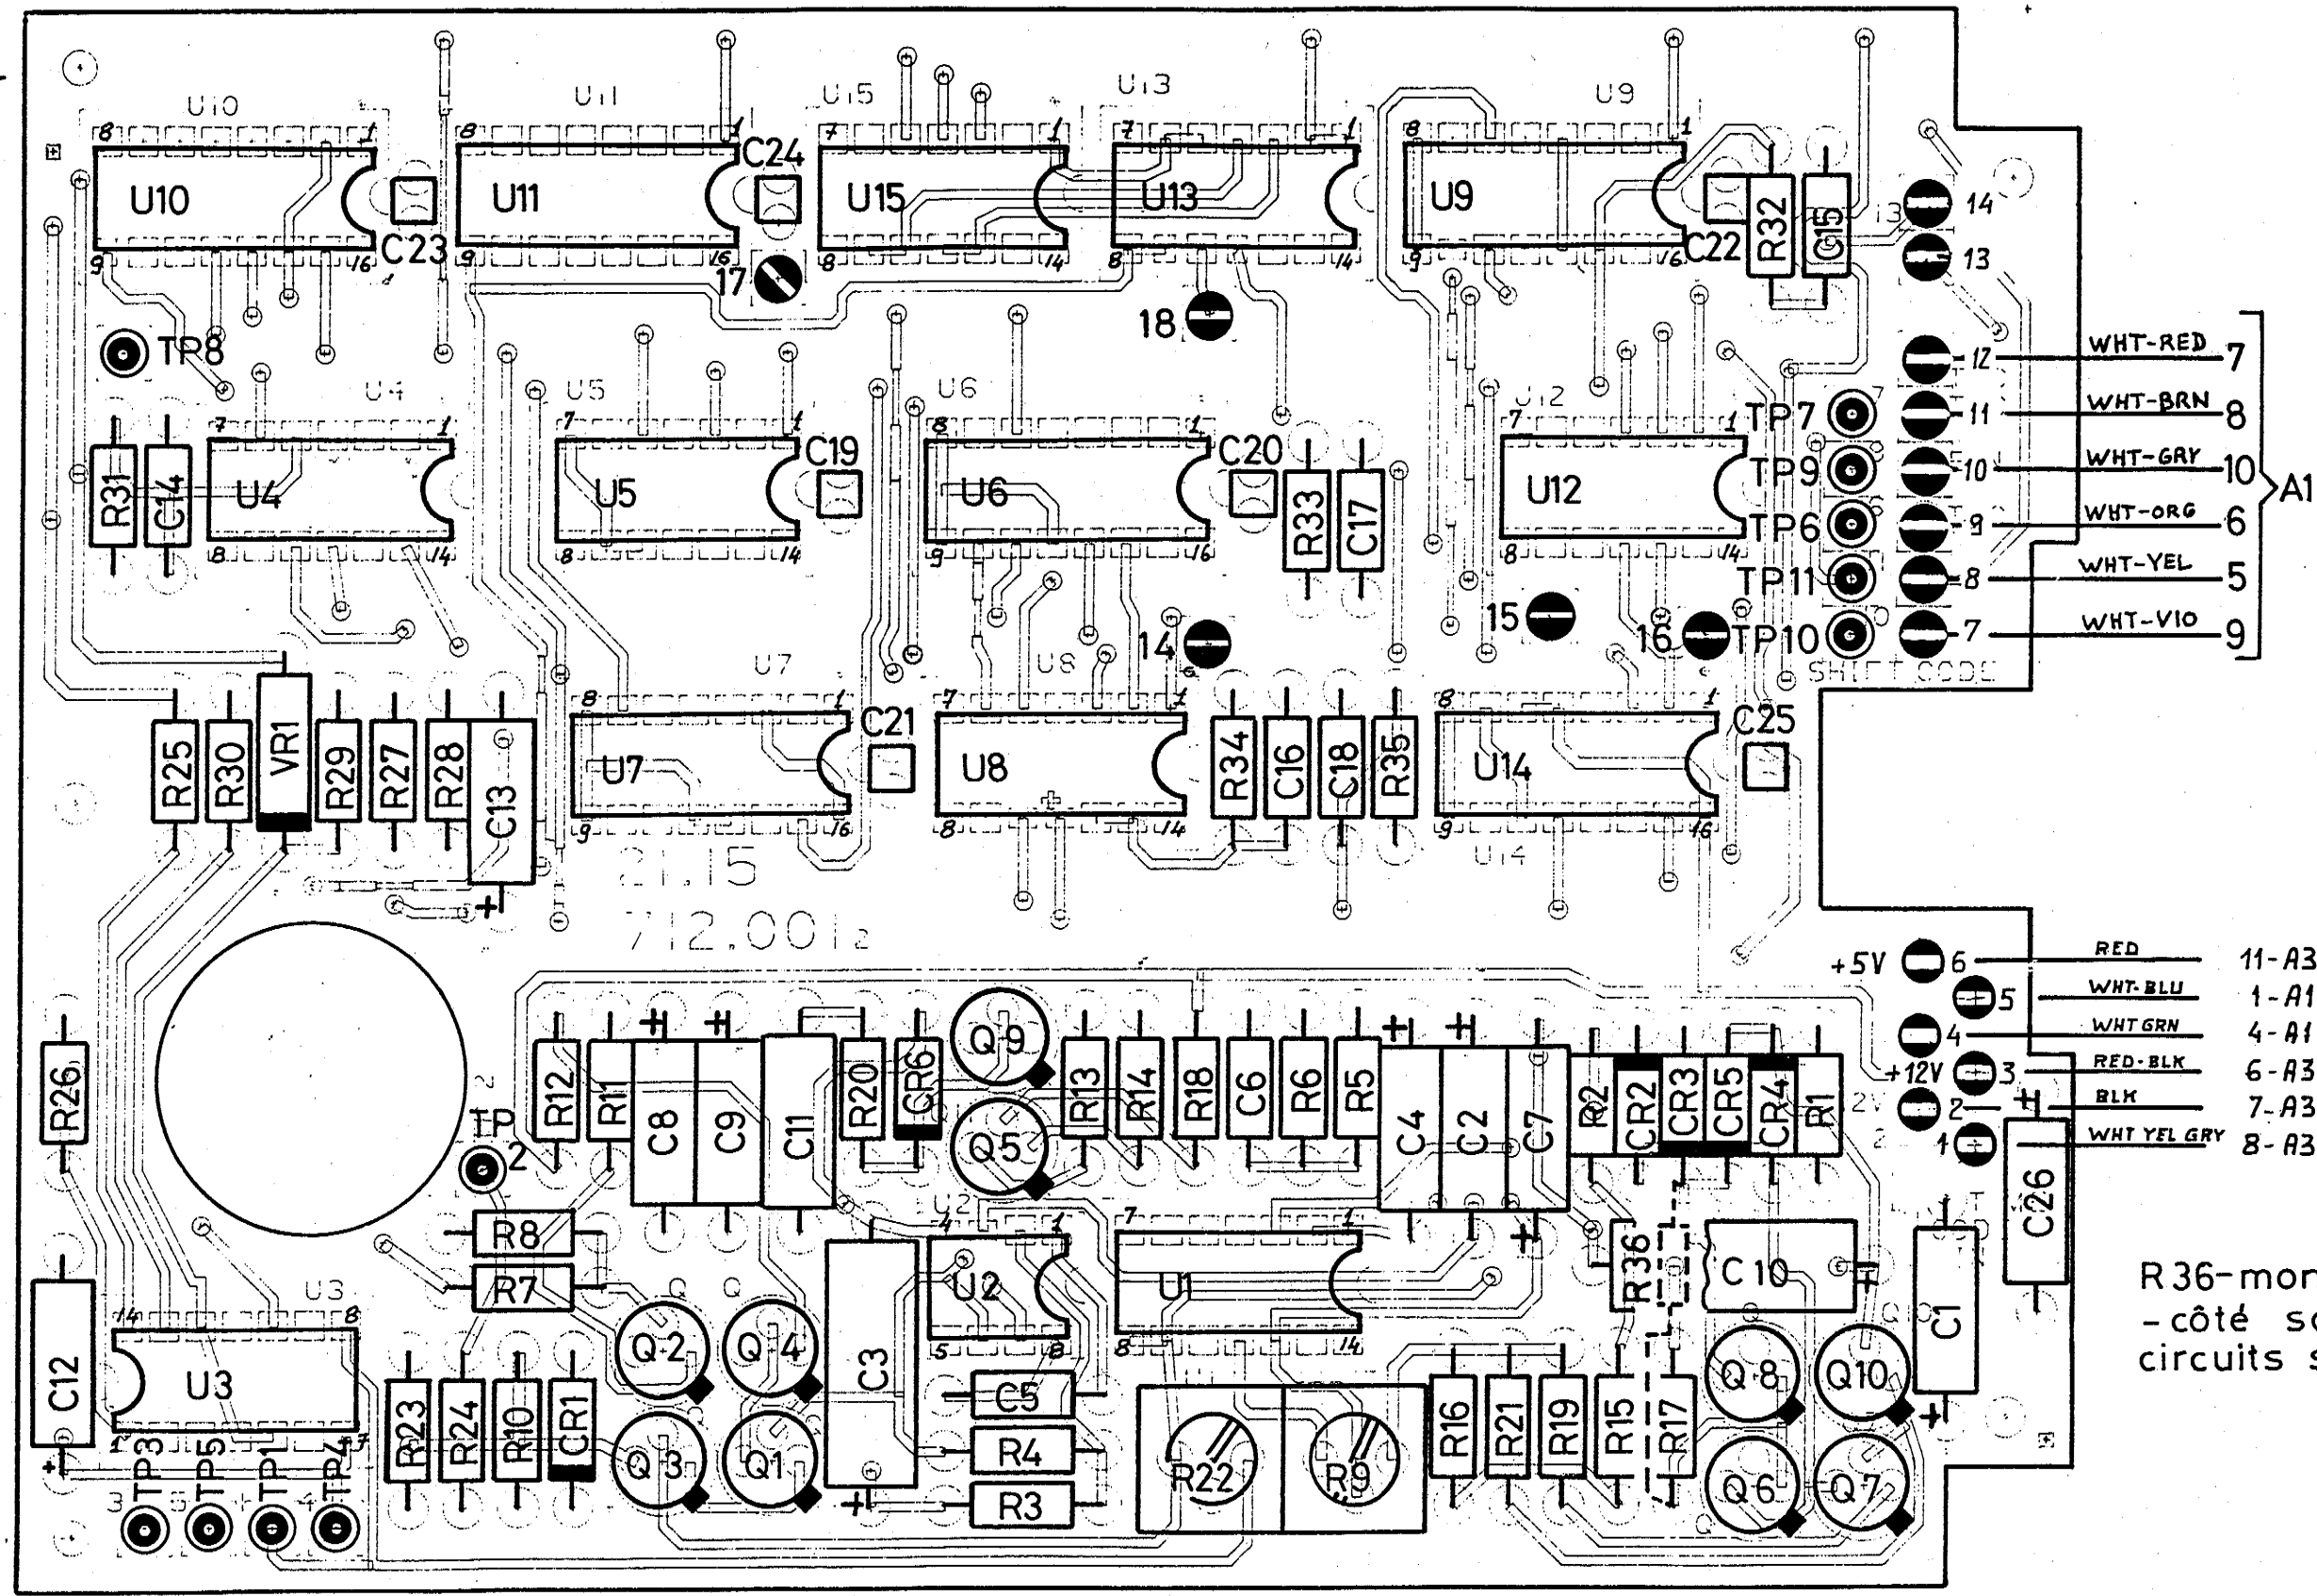

Butée

11 JAN. 1982

Butée

Butée 01.15.712.002

MODIF.	1 Déplacé pylônes 126 - Ajouté 1x 16.4.80	2 Ajouté R36 10.81	3	4
--------	---	--------------------	---	---

Valable pour circuit indice

Copie a :	Plan d'implantation	Echelle 2:1	Dessine	12.3.80	
	MODULE D'ACQUISITION + DECODEUR		Contrôle	- -	
	RCHA		Alpha numérique	A2	