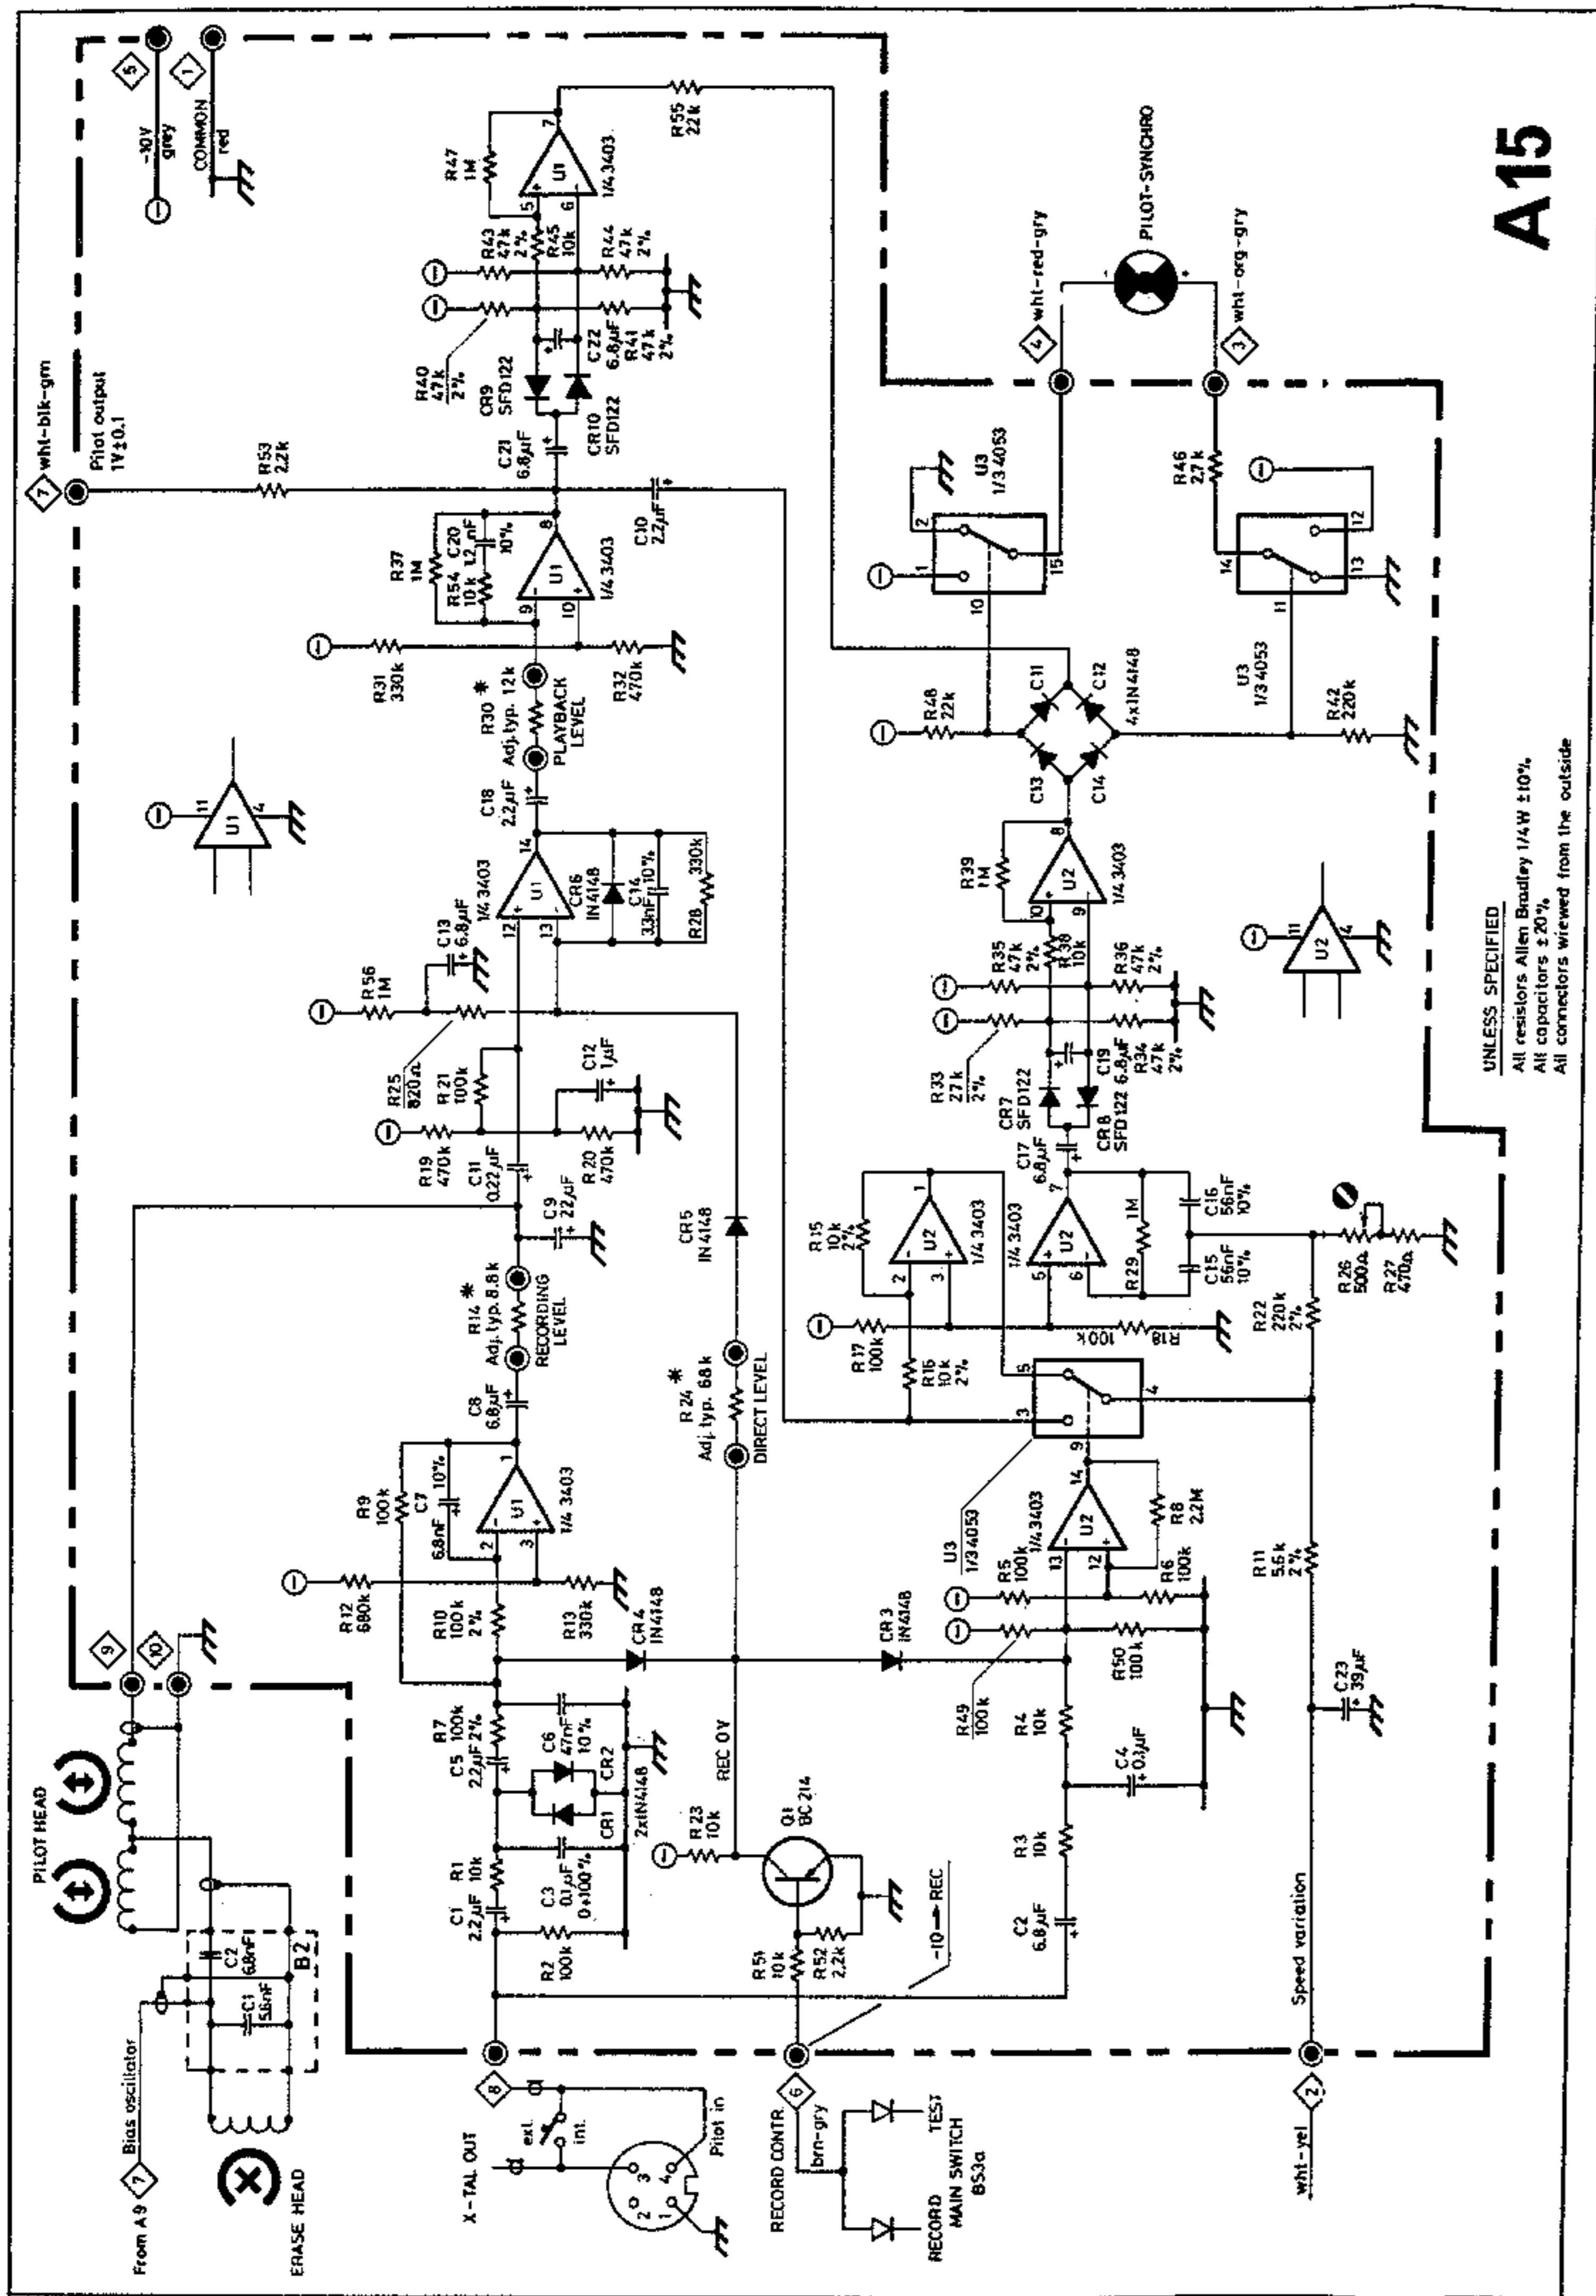

NAGRA E

PILOT Block diagram

NAGRA KUDELSKI

KUDELSKI S.A. CH-1033 Cheseaux SWITZERLAND

phone: (021) 91.21.21

telex: 459 302 nagr ch

Toutes reproduction partielles ou complètes interdites